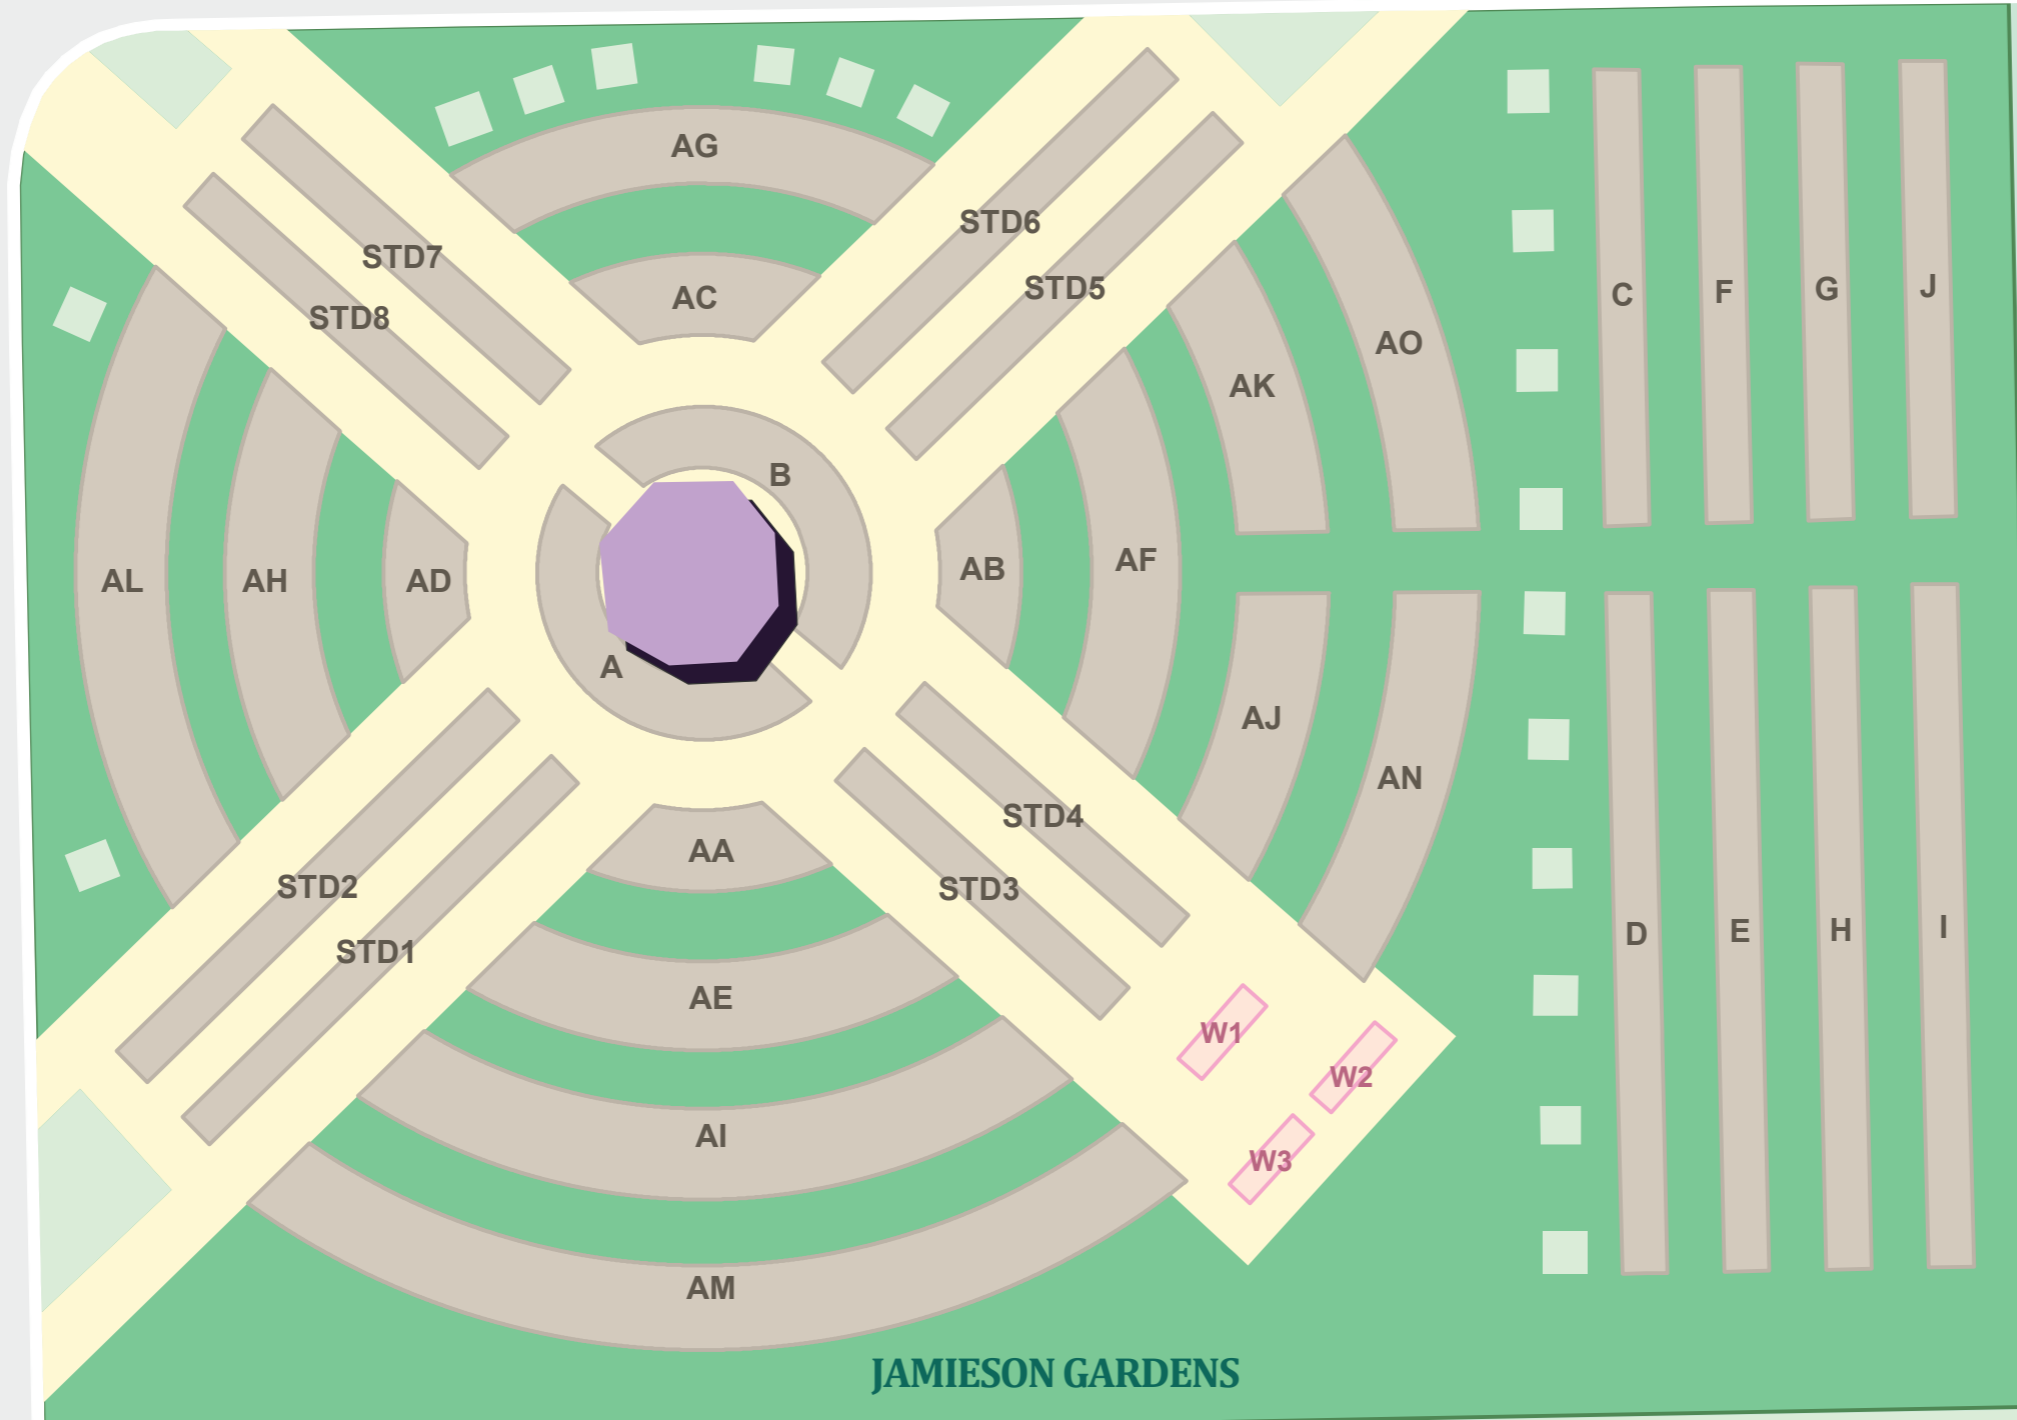

# FREMANTLE CEMETERY

GLENN AVE

COLIN JAMIESON DRIVE

MCGOWAN AVE

AMONGST THE ROSES

NICHE WALL NORTH-WEST

1	2	3	4	13	14	15	16	25	26	27	28
5	6	7	8	17	18	19	20	29	30	31	32
9	10	11	12	21	22	23	24	33	34	35	36
37	38	39	40	49	50	51	52	61	62	63	64
41	42	43	44	53	54	55	56	65	66	67	68
45	46	47	48	57	58	59	60	69	70	71	72

SOUTH-EAST

73	74	75	76	85	86	87	88	97	98	99	100
77	78	79	80	89	90	91	92	101	102	103	104
81	82	83	84	93	94	95	96	105	106	107	108
109	110	111	112	121	122	123	124	133	134	135	136
113	114	115	116	125	126	127	128	137	138	139	140
117	118	119	120	129	130	131	132	141	142	143	144

MAP 11

MAP SYMBOLS

JAMIESON GARDENS

 Garden

 Niche Wall

METROPOLITAN CEMETERIES BOARD

Police: 131 444