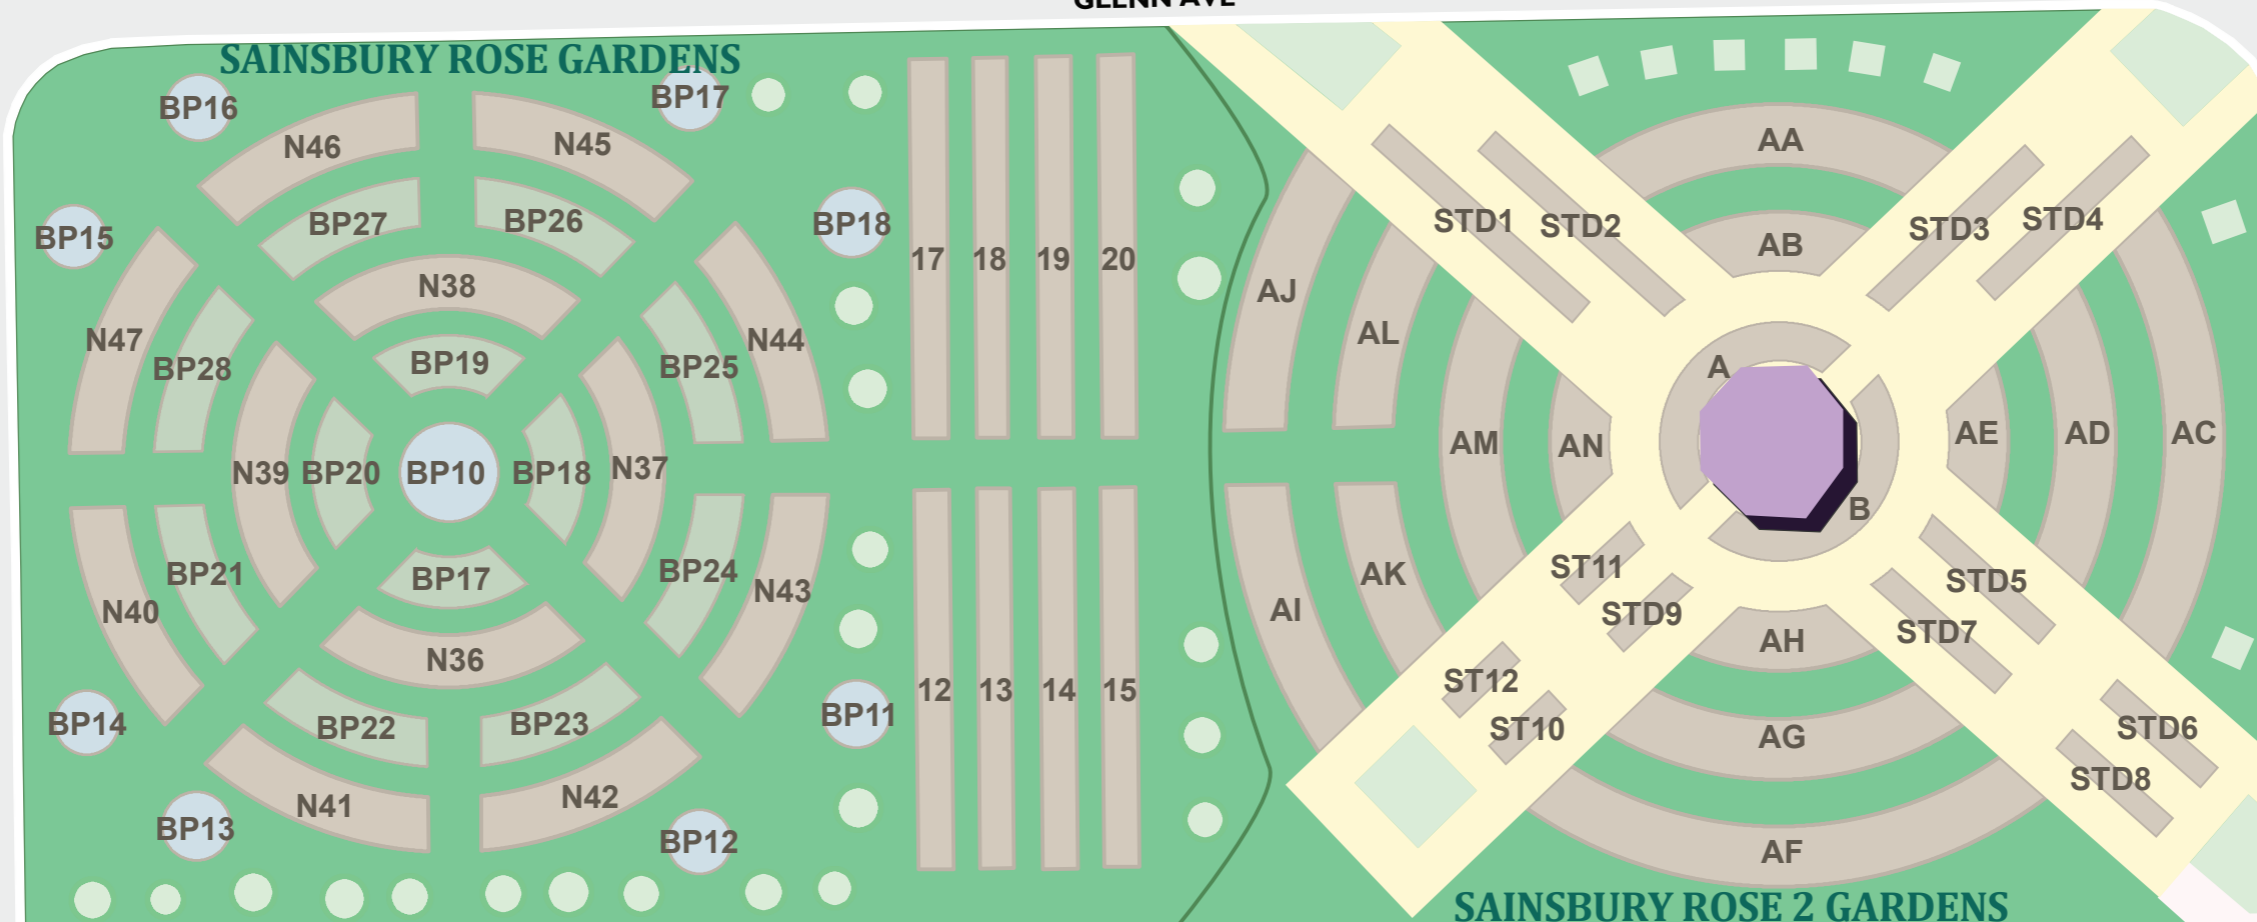

FREMANTLE CEMETERY

GLENN AVE

SAINSBURY ROSE GARDENS

McGOWAN AVE

JAMIESON GARDENS

SAINSBURY ROSE 2 GARDENS

1	2	3	4	5	6	7	8	9	10	11	12	13	14	15	16	17	18	19	20	21	22	23	24	25	26	27	28	29	30	31	32	33	34	35	36	37	38	39	40	41	42	43	44	45	46	47	48	49	50	51	52	53	54	55	56	57	58	59	60	61	62	63	64
---	---	---	---	---	---	---	---	---	----	----	----	----	----	----	----	----	----	----	----	----	----	----	----	----	----	----	----	----	----	----	----	----	----	----	----	----	----	----	----	----	----	----	----	----	----	----	----	----	----	----	----	----	----	----	----	----	----	----	----	----	----	----	----

Niche Wall

CLUNING AVE

SAINSBURY MEMORIAL GARDENS

GW1

MAP 2

MAP SYMBOLS

Garden
C/Set Bronze

Memorial Wall
Small Bronze