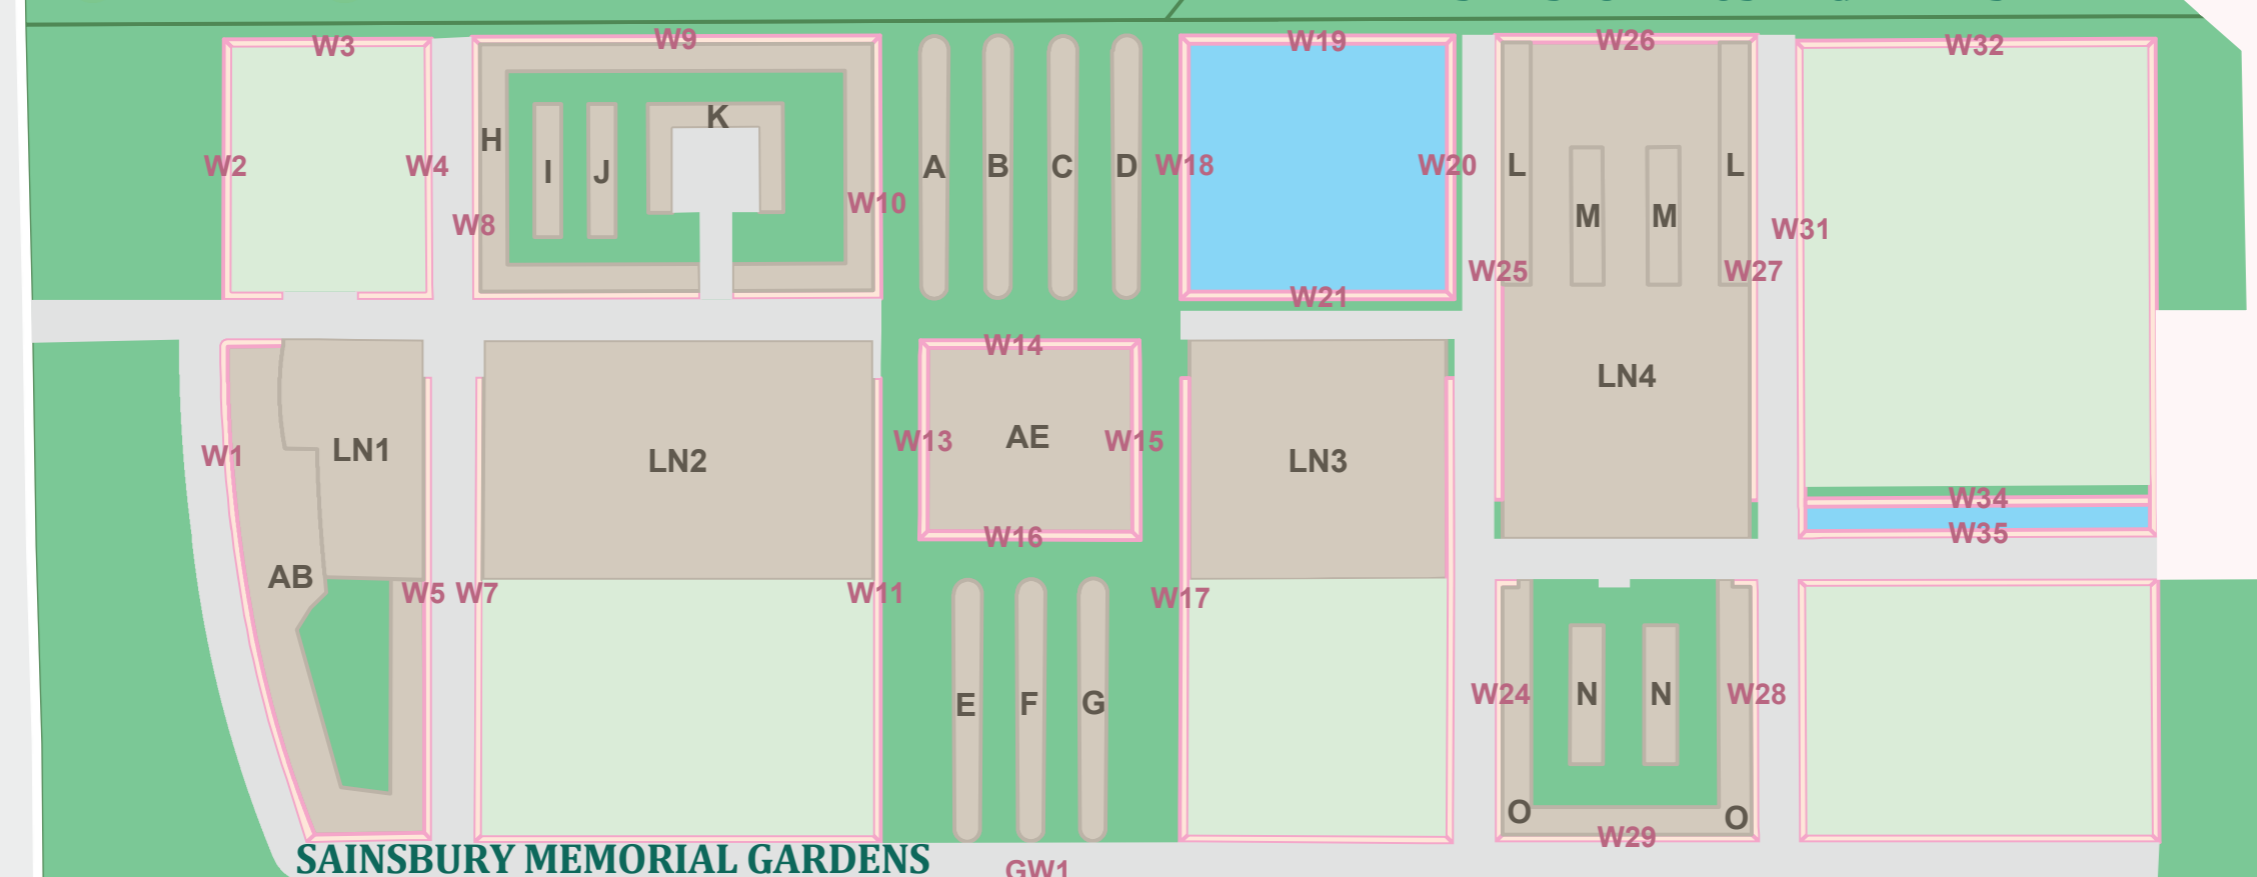

FREMANTLE CEMETERY

GLENN AVE

SAINSBURY ROSE GARDENS

McGOWAN AVE

JAMIESON GARDENS

SAINSBURY ROSE 2 GARDENS

1	2	3	4	5	6	7	8	9	10	11	12	13	14	15	16	17	18	19	20	21	22	23	24	25	26	27	28	29	30	31	32	33	34	35	36	37	38	39	40	41	42	43	44	45	46	47	48	49	50	51	52	53	54	55	56	57	58	59	60	61	62	63	64
---	---	---	---	---	---	---	---	---	----	----	----	----	----	----	----	----	----	----	----	----	----	----	----	----	----	----	----	----	----	----	----	----	----	----	----	----	----	----	----	----	----	----	----	----	----	----	----	----	----	----	----	----	----	----	----	----	----	----	----	----	----	----	----

Niche Wall

CLUNING AVE

SAINSBURY MEMORIAL GARDENS

GW1

MAP 2

MAP SYMBOLS

Garden
C/Set Bronze

Memorial Wall
Small Bronze