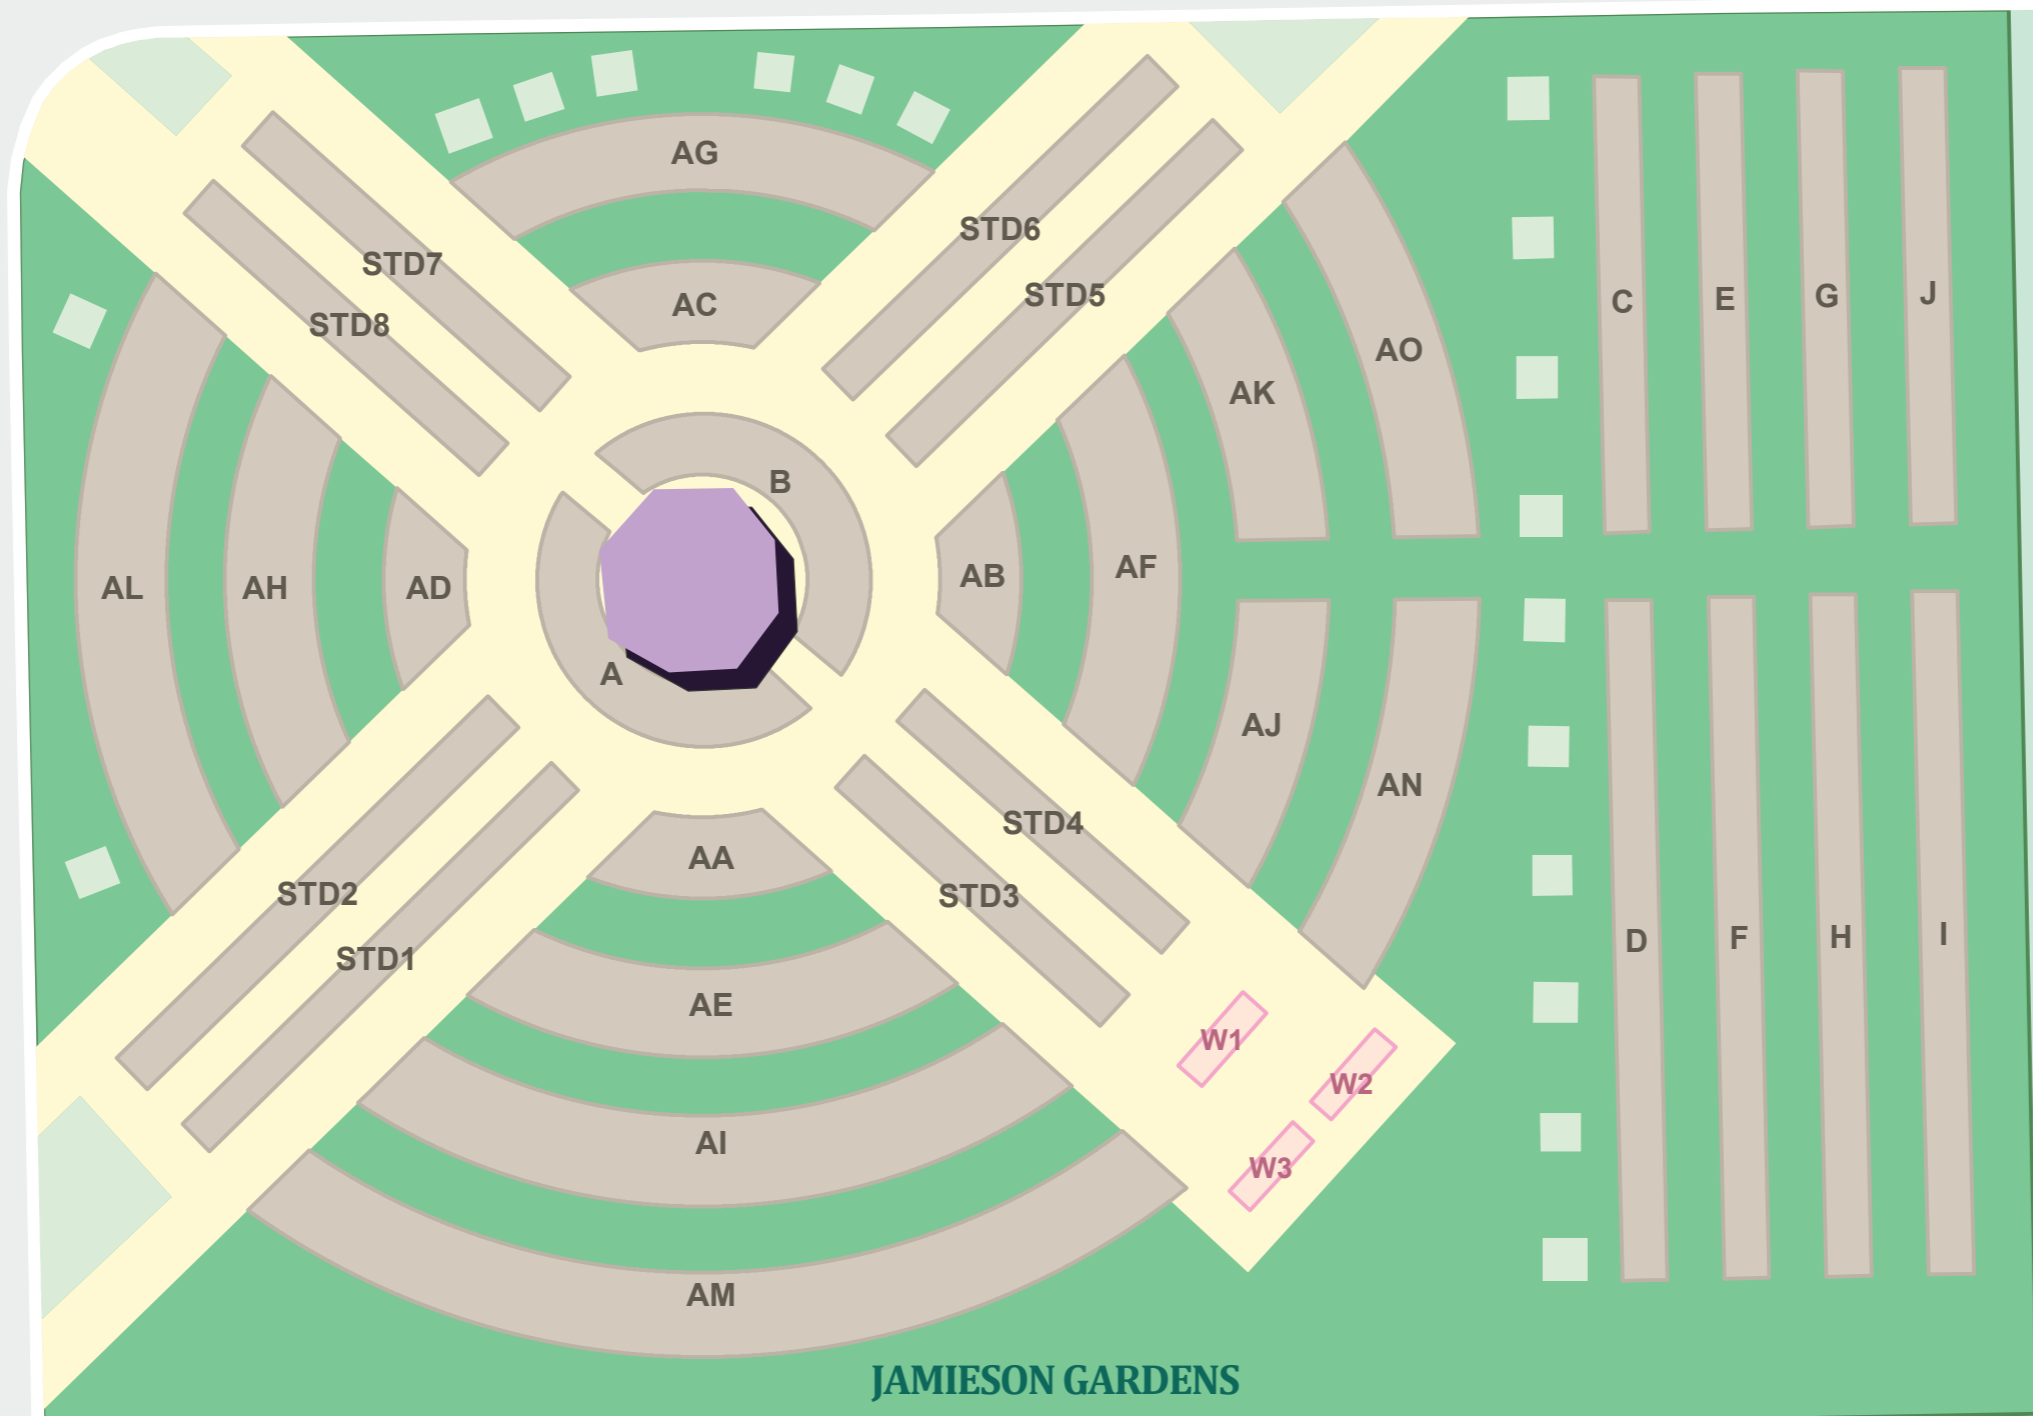

FREMANTLE CEMETERY

GLENN AVE

COLIN JAMIESON DRIVE

MCGOWAN AVE

SAINSBURY ROSE 2

SAINSBURY MEMORIAL GARDENS

AMONGST THE ROSES

NICHE WALL NORTH-WEST

1	2	3	4	13	14	15	16	25	26	27	28
5	6	7	8	17	18	19	20	29	30	31	32
9	10	11	12	21	22	23	24	33	34	35	36
37	38	39	40	49	50	51	52	61	62	63	64
41	42	43	44	53	54	55	56	65	66	67	68
45	46	47	48	57	58	59	60	69	70	71	72

SOUTH-EAST

73	74	75	76	85	86	87	88	97	98	99	100
77	78	79	80	89	90	91	92	101	102	103	104
81	82	83	84	93	94	95	96	105	106	107	108
109	110	111	112	121	122	123	124	133	134	135	136
113	114	115	116	125	126	127	128	137	138	139	140
117	118	119	120	129	130	131	132	141	142	143	144