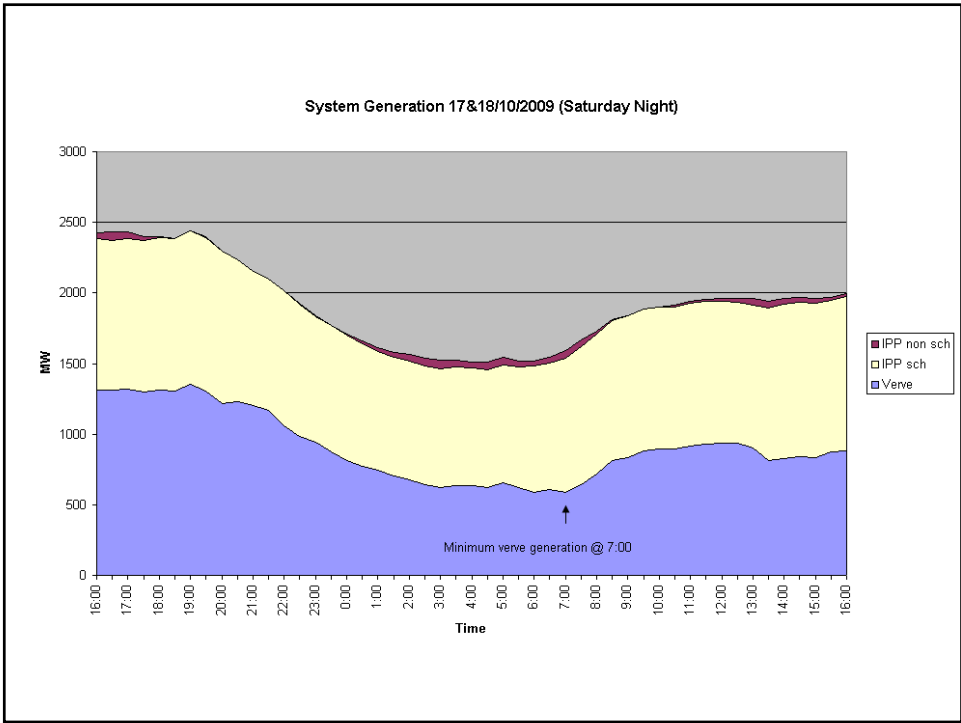

Overnight Dispatch Issues

Presentation to RDIWG

Verve Generation 17&18/10/2009 (Saturday Night)