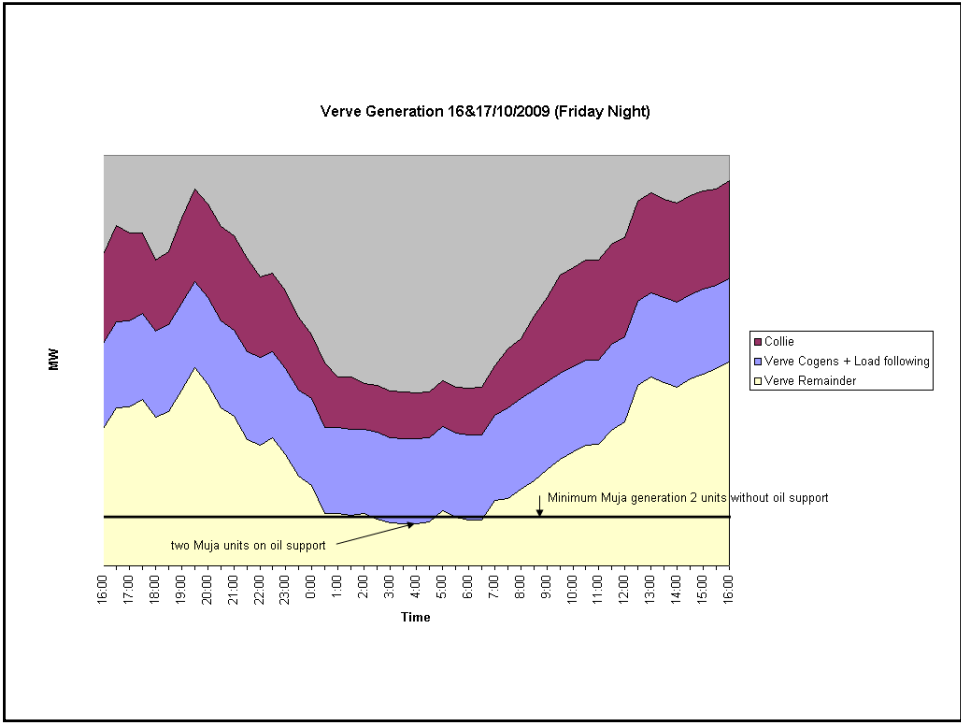

Overnight Dispatch Issues

Presentation to RDIWG

Verve Generation 17&18/10/2009 (Saturday Night)