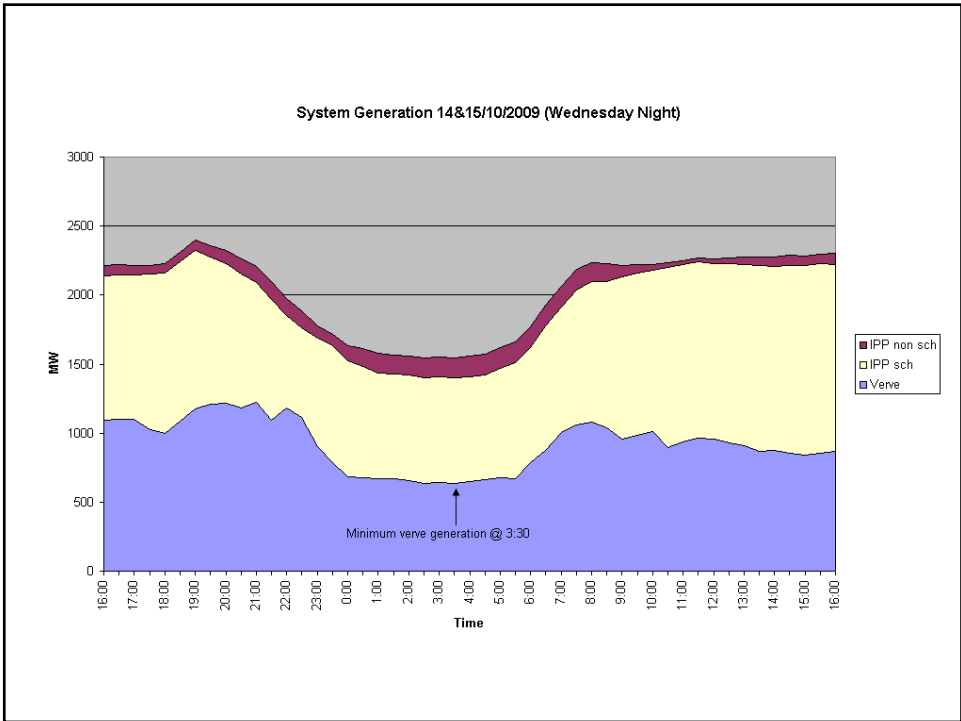

Overnight Dispatch Issues

Presentation to RDIWG

Verve Generation 17&18/10/2009 (Saturday Night)