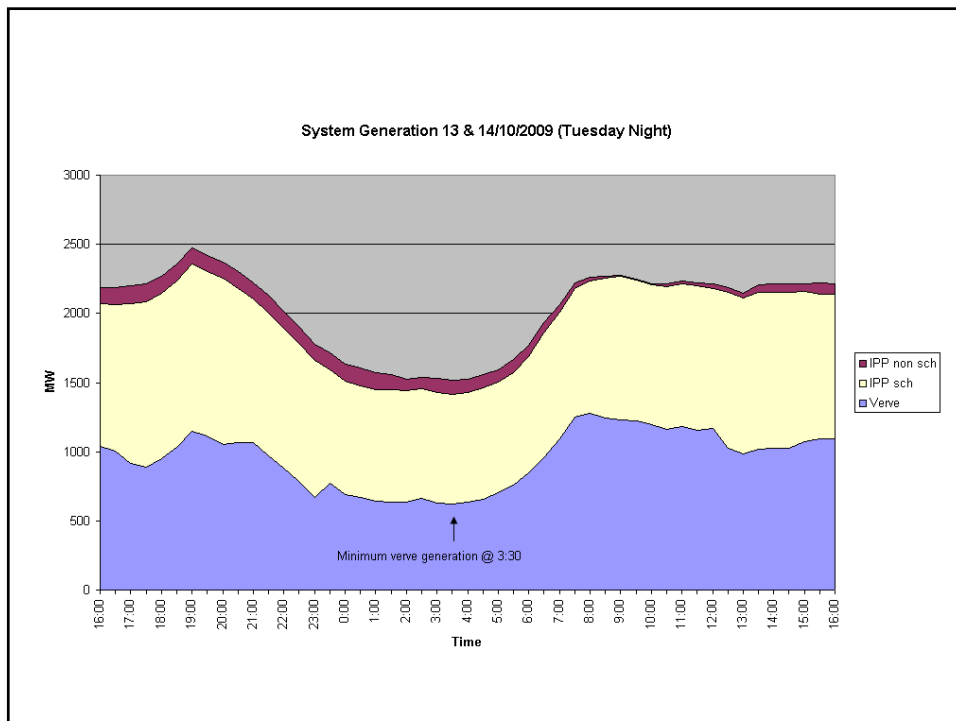

Overnight Dispatch Issues

Presentation to RDIWG

Verve Generation 17&18/10/2009 (Saturday Night)