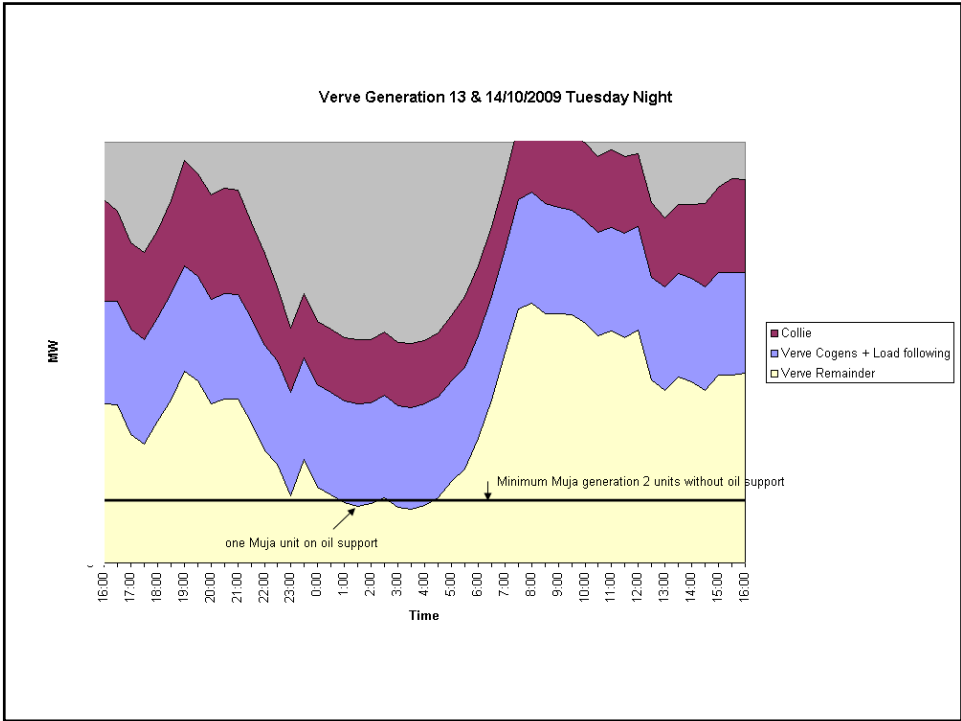

Overnight Dispatch Issues

Presentation to RDIWG

Verve Generation 17&18/10/2009 (Saturday Night)