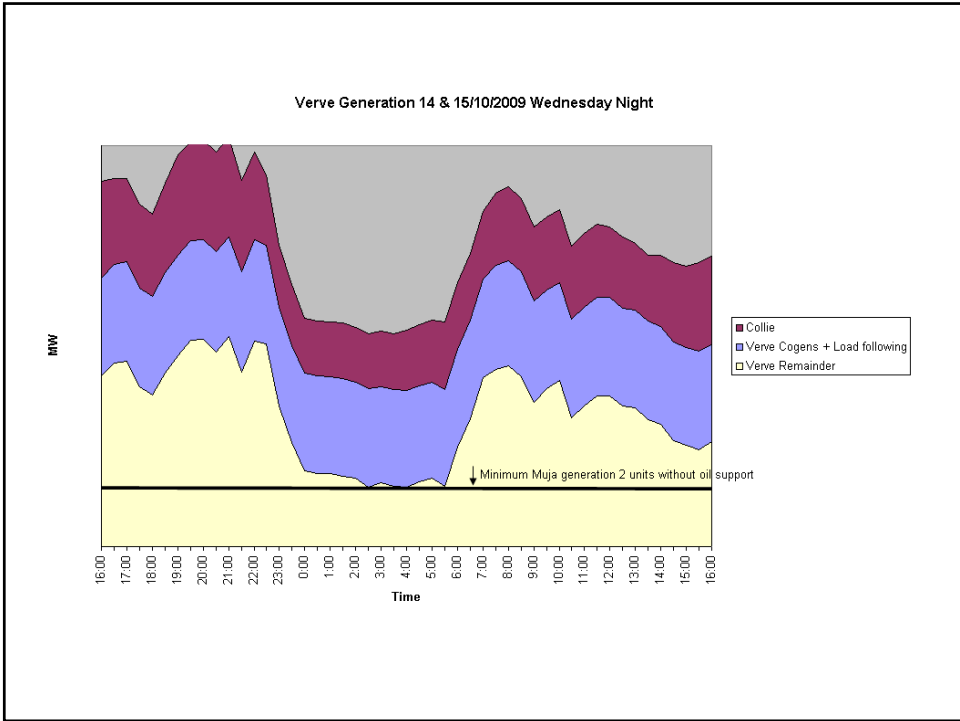

Overnight Dispatch Issues

Presentation to RDIWG

Verve Generation 17&18/10/2009 (Saturday Night)