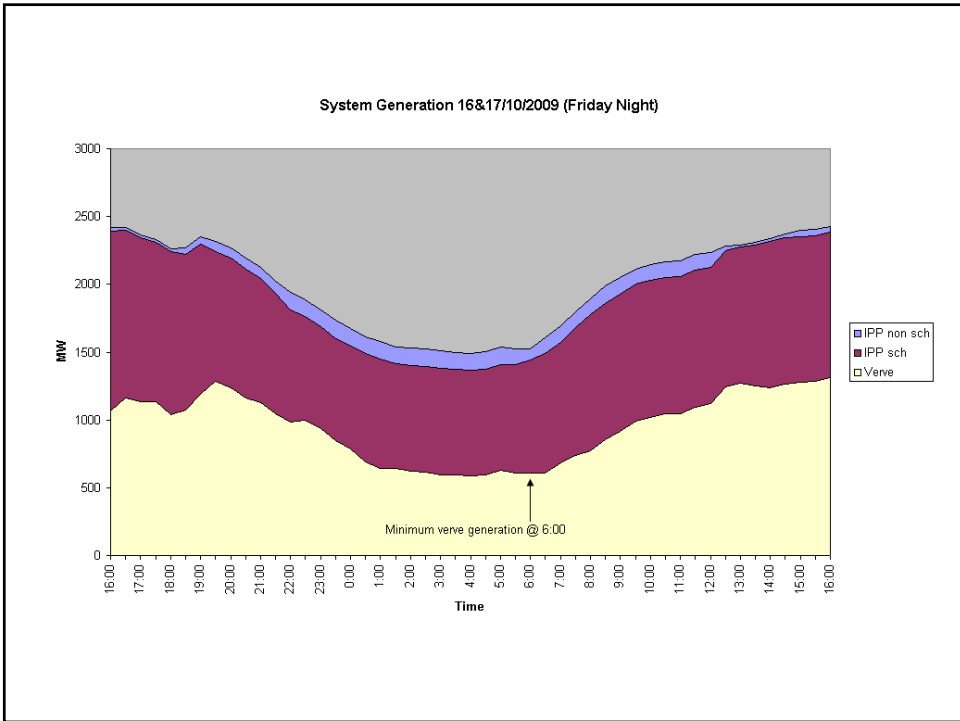

Overnight Dispatch Issues

Presentation to RDIWG

Verve Generation 17&18/10/2009 (Saturday Night)