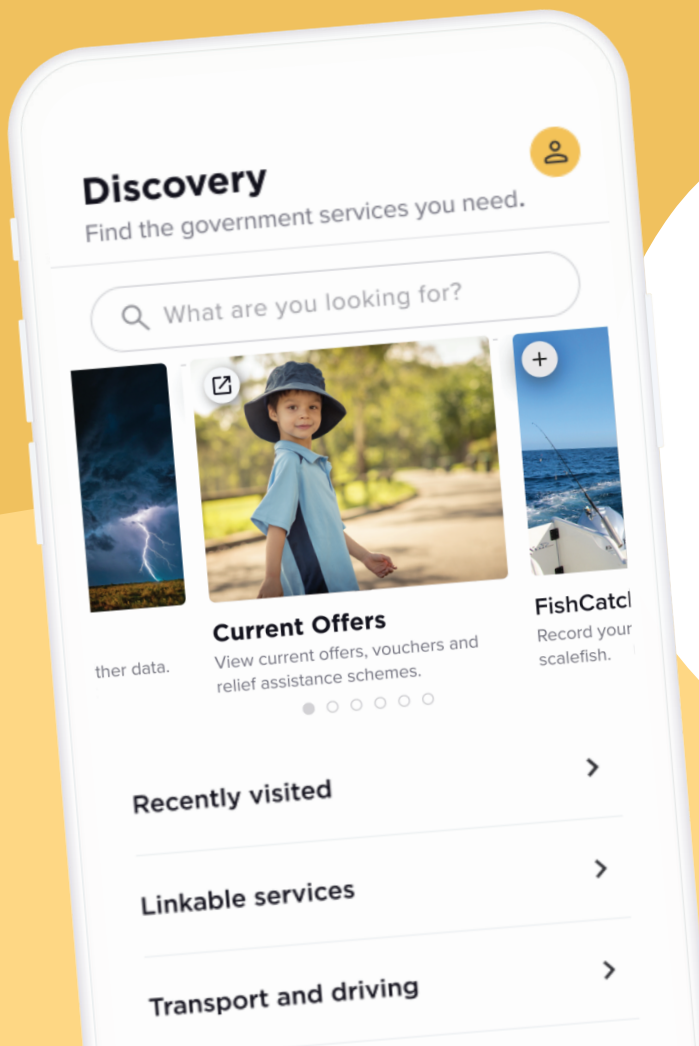

Mabilis, may seguridad at madali

Mag-download ng pinakabagong bersyon ng **ServiceWA app** at **mag-set up ng iyong account** upang makinabang sa mga serbisyo at alok ng Pamahalaang WA.

Para sa karagdagang impormasyon kung paano ang pag-set up ng ServiceWA app, kabilang ang mga isinalinwikang video, i-scan ang QR Code o bisitahin ang **wa.gov.au/servicewaapp**